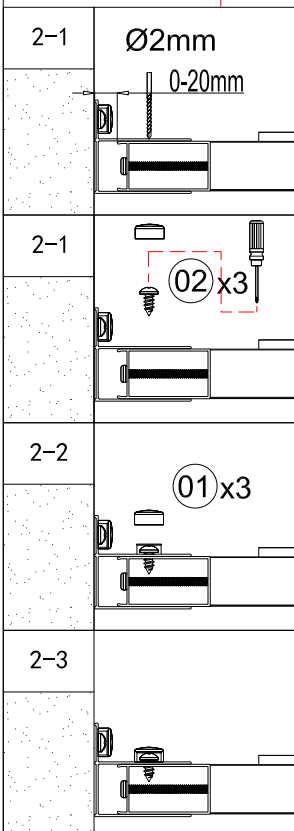

Technical Drawing

Component Listing

<p>01</p>  <p>9Pcs</p>	<p>02</p>  <p>ST3.5*9 6Pcs</p>	<p>03</p>  <p>1Pc</p>	<p>04</p>  <p>1Pc</p>	<p>05</p>  <p>ST4.2*35 6Pcs</p>	<p>06</p>  <p>1Pc</p>
<p>07</p>  <p>1Pc</p>					

Installation Instructions

1.

	L
760	710-750
800	750-790
900	850-890

1-1	
1-2	 Ø6x40mm
1-3	 05x3

1-4	 07
1-5	 Ø6x40mm
1-6	 05x3
1-7	

2.

2-1	<p>05 x 3</p>
2-2	<p>01 x 3</p>
2-3	<p>01 x 3</p>

3.