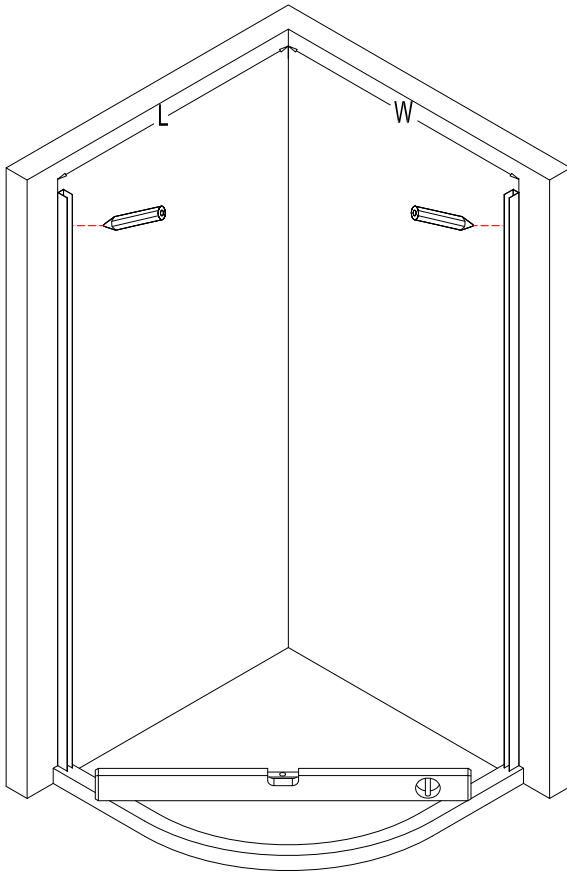

Technical Drawing

Component Listing

01  6Pcs	02  ST3.5*9 18Pcs	03  2Pcs	04  2Pcs	05  ST4.2*35 6Pcs	06  L=1777mm 2Pcs
07  L=1835mm 2Pcs	08  2Pcs	09  2Pcs	10  1Pair	11  4Pcs	12  2Pcs
13  4Pcs	14  2Pcs	15  2Pcs	16  4Pcs	17  8Pcs	

Tools required (Tools not provided)

Installation Instructions

1.

	L	W
800x800	770-790	770-790
900x900	870-890	870-890

1-1	<p>Ø3 x 2</p>
1-2	<p>Ø6 x 40mm</p>
1-3	<p>Ø5 x 6</p>
1-4	

2.

3.

3-1	<p>Ø2mm 0-20mm</p>
3-2	<p>Ø2 x6</p>
3-3	<p>Ø1 x6</p>
3-4	