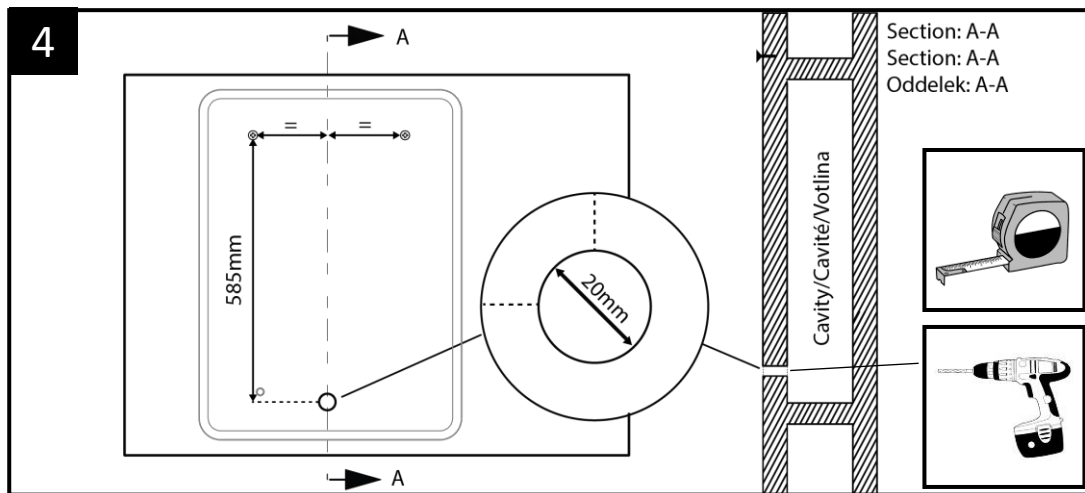

1

**Driver Installation
Inside The Wall Cavity**

**Installation du pilote
à l'intérieur de la cavité murale**

**Namestitev gonilnika
v notranjosti stenske votline**

2

3

Ultra-Slim Illuminated Mirror

800x600mm

Ultra-Slim Illuminated Mirror

800x600mm

Driver Installation - Inside loft or ceiling

Installation du conducteur - Loft intérieur ou plafond

Namestitev gonilnika - znotraj podstrešja ali stropa

1

2

3

Continued ...
A continué ...
Nadaljevano ...

Ultra-Slim Illuminated Mirror

800x600mm

Ultra-Slim Illuminated Mirror

800x600mm

Operation
Opération
Delovanje

Ultra-Slim Illuminated Mirror

800x600mm