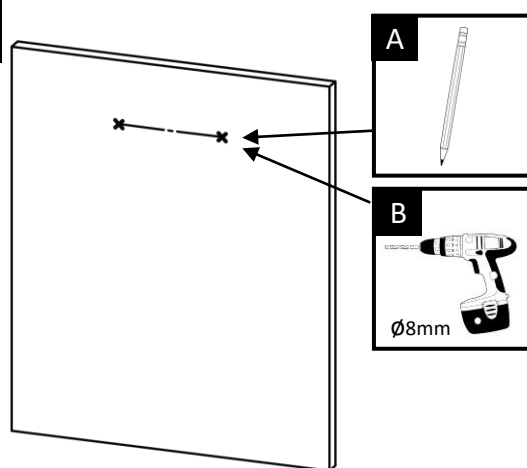

Ta izdelek je primeren v coni 2 ali višje, razen če je opremljen z vtičnico za brivnik, saj mora biti nameščen zunaj območij 0,1 in 2.

Ultra-Slim Illuminated Mirror

800x600mm

Included / Inclus /Vključeno

1

**Driver Installation
Inside The Wall Cavity**

**Installation du pilote
à l'intérieur de la cavité murale**

**Namestitev gonilnika
v notranjosti stenske votline**

2

3

Ultra-Slim Illuminated Mirror

800x600mm

Ultra-Slim Illuminated Mirror

800x600mm

Driver Installation - Inside loft or ceiling

Installation du conducteur - Loft intérieur ou plafond

Namestitev gonilnika - znotraj podstrešja ali stropa

1

2

3

Continued ...
A continué ...
Nadaljevano ...

Ultra-Slim Illuminated Mirror

800x600mm

Ultra-Slim Illuminated Mirror

800x600mm

Operation
Opération
Delovanje

Ultra-Slim Illuminated Mirror

800x600mm