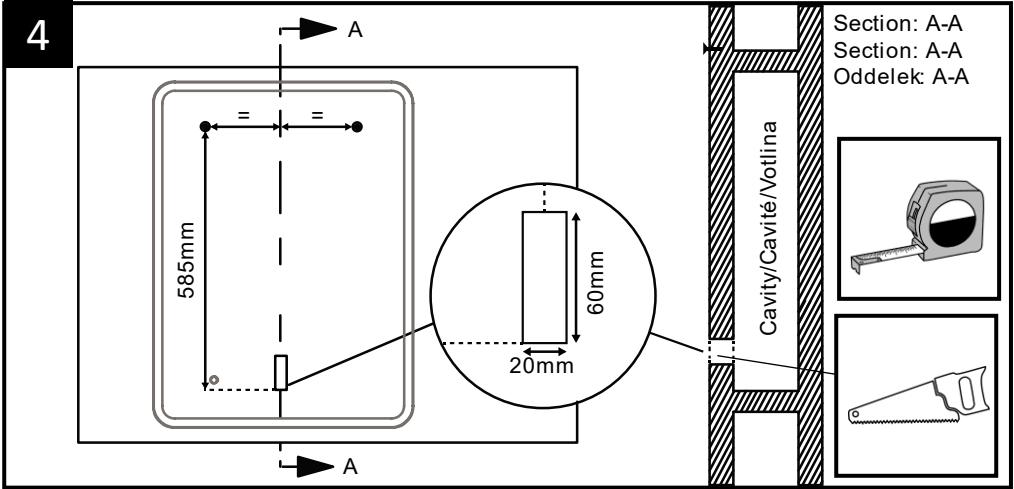

Ta izdelek je primeren v coni 2 ali višje, razen če je opremljen z vtičnico za brivnik, saj mora biti nameščen zunaj območij 0,1 in 2.

Ultra-Slim Illuminated Mirror

800x600mm

Included / Inclus /Vključeno

1

**Driver Installation
Inside The Wall Cavity**

**Installation du pilote
à l'intérieur de la cavité murale**

**Namestitev gonilnika
v notranjosti stenske votline**

2

3

Ultra-Slim Illuminated Mirror

800x600mm

Ultra-Slim Illuminated Mirror

800x600mm

Driver Installation - Inside loft or ceiling

Installation du conducteur - Loft intérieur ou plafond

Namestitev gonilnika - znotraj podstrešja ali stropa

1

2

3

Continued ...
A continué ...
Nadaljevano ...

Ultra-Slim Illuminated Mirror

800x600mm

Ultra-Slim Illuminated Mirror

800x600mm

Operation
Opération
Delovanje

Ultra-Slim Illuminated Mirror

800x600mm