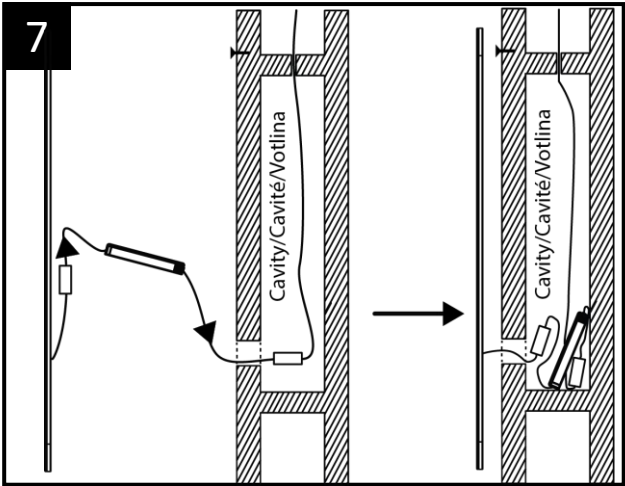

Ta izdelek je primeren v coni 2 ali višje, razen če je opremljen z vtičnico za brivnik, saj mora biti nameščen zunaj območij 0,1 in 2.

Ultra-Slim Illuminated Mirror

800x600mm

Included / Inclus /Vključeno

1

**Driver Installation
Inside The Wall Cavity**

**Installation du pilote
à l'intérieur de la cavité murale**

**Namestitev gonilnika
v notranjosti stenske votline**

2

3

Ultra-Slim Illuminated Mirror

800x600mm

Ultra-Slim Illuminated Mirror

800x600mm

Driver Installation - Inside loft or ceiling

Installation du conducteur - Loft intérieur ou plafond

Namestitev gonilnika - znotraj podstrešja ali stropa

1

2

3