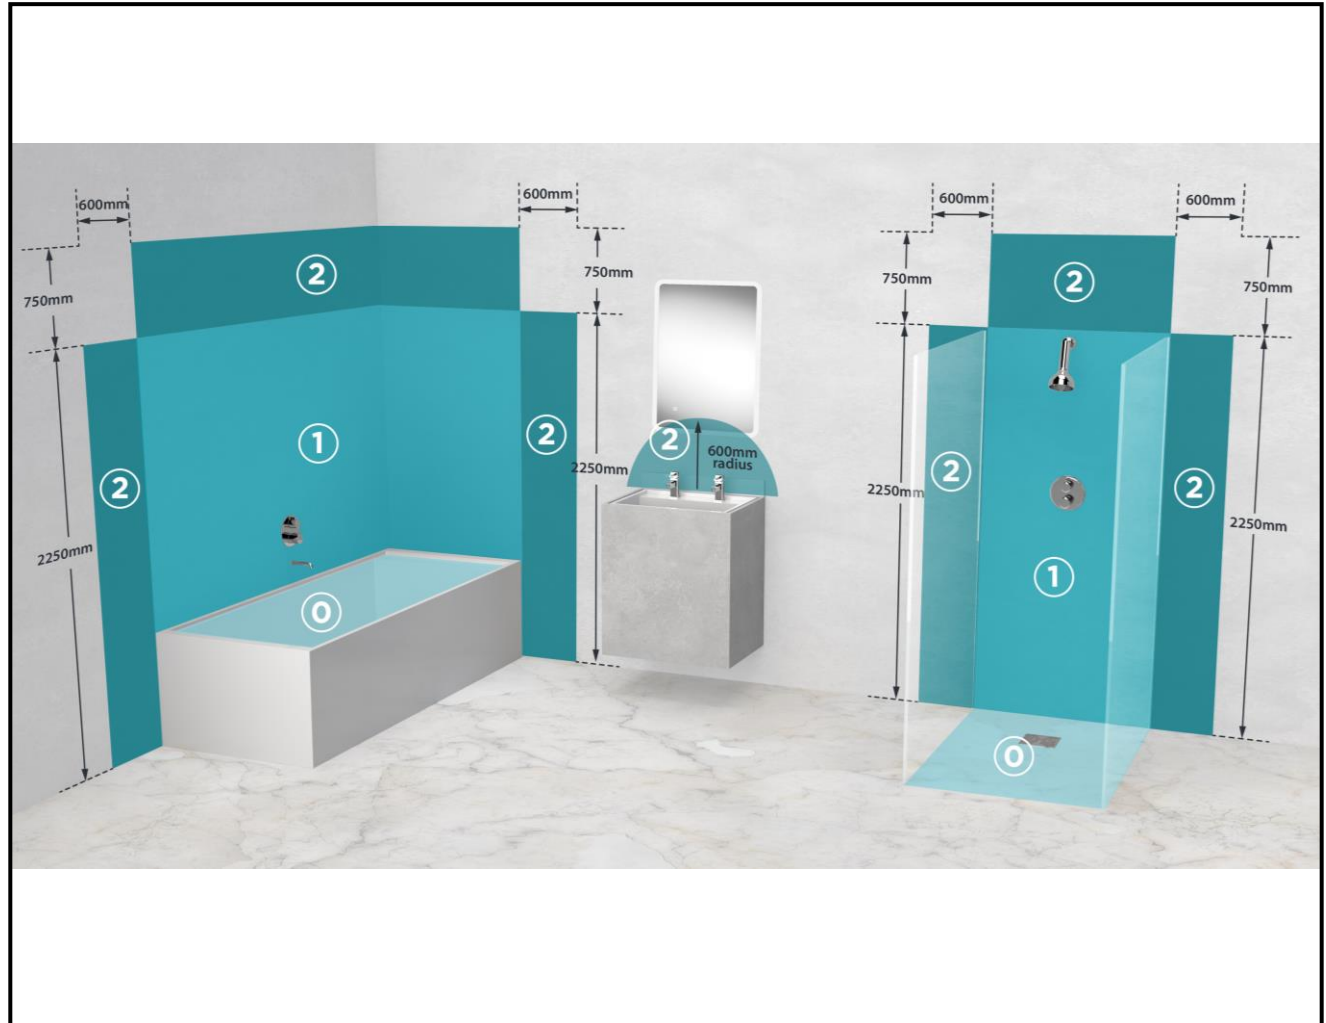

Ultra-Slim Illuminated Mirror

800x600mm

This product is suitable for installation in Zone 2 or higher, unless fitted with a shaver socket as this must be located outside of Zones 0,1 and 2.

Ce produit est adapté à la zone 2 ou supérieure, sauf s'il est équipé d'une prise rasoir car celle-ci doit être située en dehors des zones 0, 1 et 2.

Ta izdelek je primeren v coni 2 ali višje, razen če je opremljen z vtičnico za brivnik, saj mora biti nameščen zunaj območij 0,1 in 2.

Ultra-Slim Illuminated Mirror

800x600mm

Included / Inclus /Vključeno

1

**Driver Installation
Inside The Wall Cavity**

**Installation du pilote
à l'intérieur de la cavité murale**

**Namestitev gonilnika
v notranjosti stenske votline**

2

3

Ultra-Slim Illuminated Mirror

800x600mm