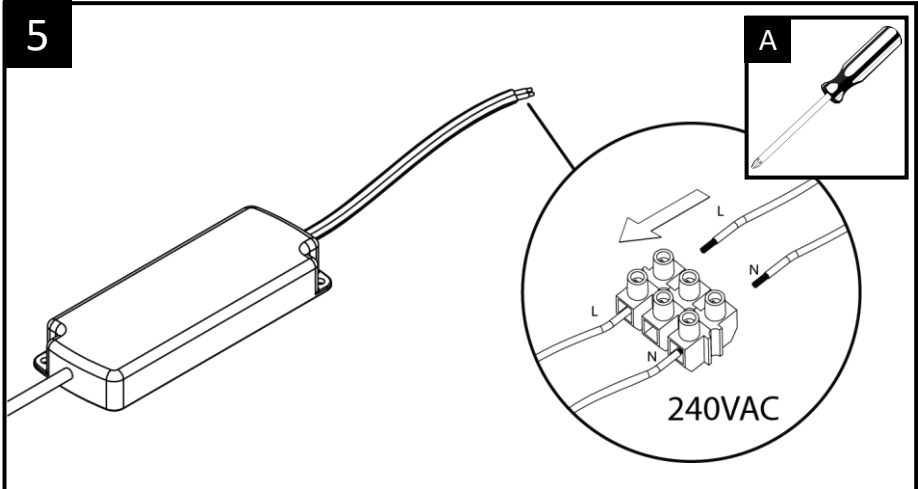

1

**Driver Installation
Inside The Wall Cavity**

**Installation du pilote
à l'intérieur de la cavité murale**

**Namestitev gonilnika
v notranjosti stenske votline**

2

3

Ultra-Slim Illuminated Mirror

800x600mm