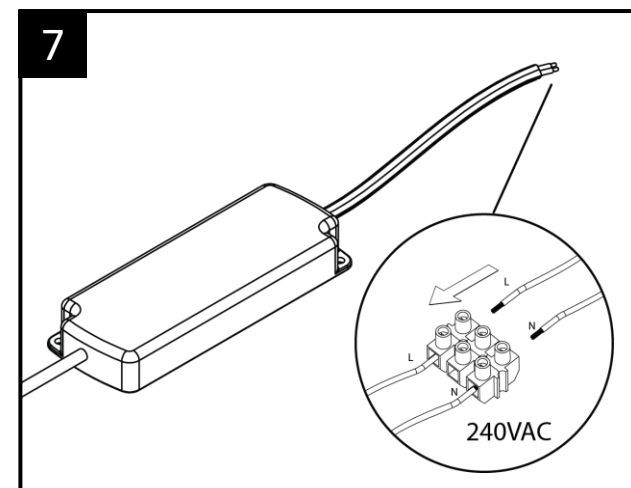

Ultra-Slim Illuminated Mirror

800x600mm