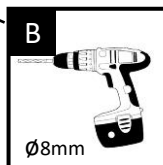

Ultra-Slim Illuminated Mirror

800x600mm

Driver Installation - Inside loft or ceiling

Installation du conducteur - Loft intérieur ou plafond

Namestitev gonilnika - znotraj podstrešja ali stropa

1

2

3