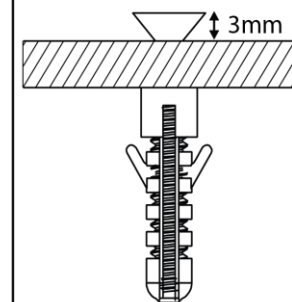

Ta izdelek je primeren v coni 2 ali višje, razen če je opremljen z vtičnico za brivnik, saj mora biti nameščen zunaj območij 0,1 in 2.

Ultra-Slim Illuminated Mirror

800x600mm

Included / Inclus /Vključeno

1

**Driver Installation
Inside The Wall Cavity**

**Installation du pilote
à l'intérieur de la cavité murale**

**Namestitev gonilnika
v notranjosti stenske votline**

2

3

Ultra-Slim Illuminated Mirror

800x600mm