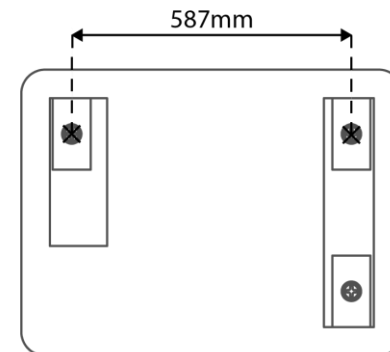

Ta izdelek je primeren v coni 2 ali višje, razen če je opremljen z vtičnico za brivnik, saj mora biti nameščen zunaj območij 0,1 in 2.

Ultra-Slim Illuminated Mirror

800x600mm

Included / Inclus /Vključeno

1

**Driver Installation
Inside The Wall Cavity**

**Installation du pilote
à l'intérieur de la cavité murale**

**Namestitev gonilnika
v notranjosti stenske votline**

2

3

Ultra-Slim Illuminated Mirror

800x600mm

Ultra-Slim Illuminated Mirror

800x600mm

Driver Installation - Inside loft or ceiling

Installation du conducteur - Loft intérieur ou plafond

Namestitev gonilnika - znotraj podstrešja ali stropa

1

2

3

Continued ...
A continué ...
Nadaljevano ...

Ultra-Slim Illuminated Mirror

800x600mm

Ultra-Slim Illuminated Mirror

800x600mm

Operation
Opération
Delovanje

Ultra-Slim Illuminated Mirror

800x600mm