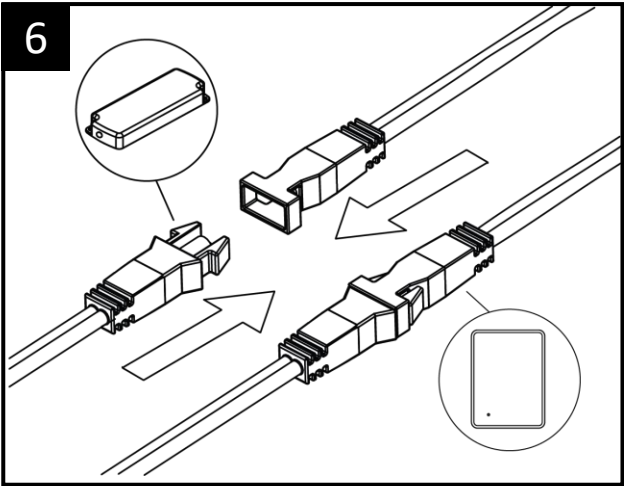

1

**Driver Installation
Inside The Wall Cavity**

**Installation du pilote
à l'intérieur de la cavité murale**

**Namestitev gonilnika
v notranjosti stenske votline**

2

3

Ultra-Slim Illuminated Mirror

800x600mm