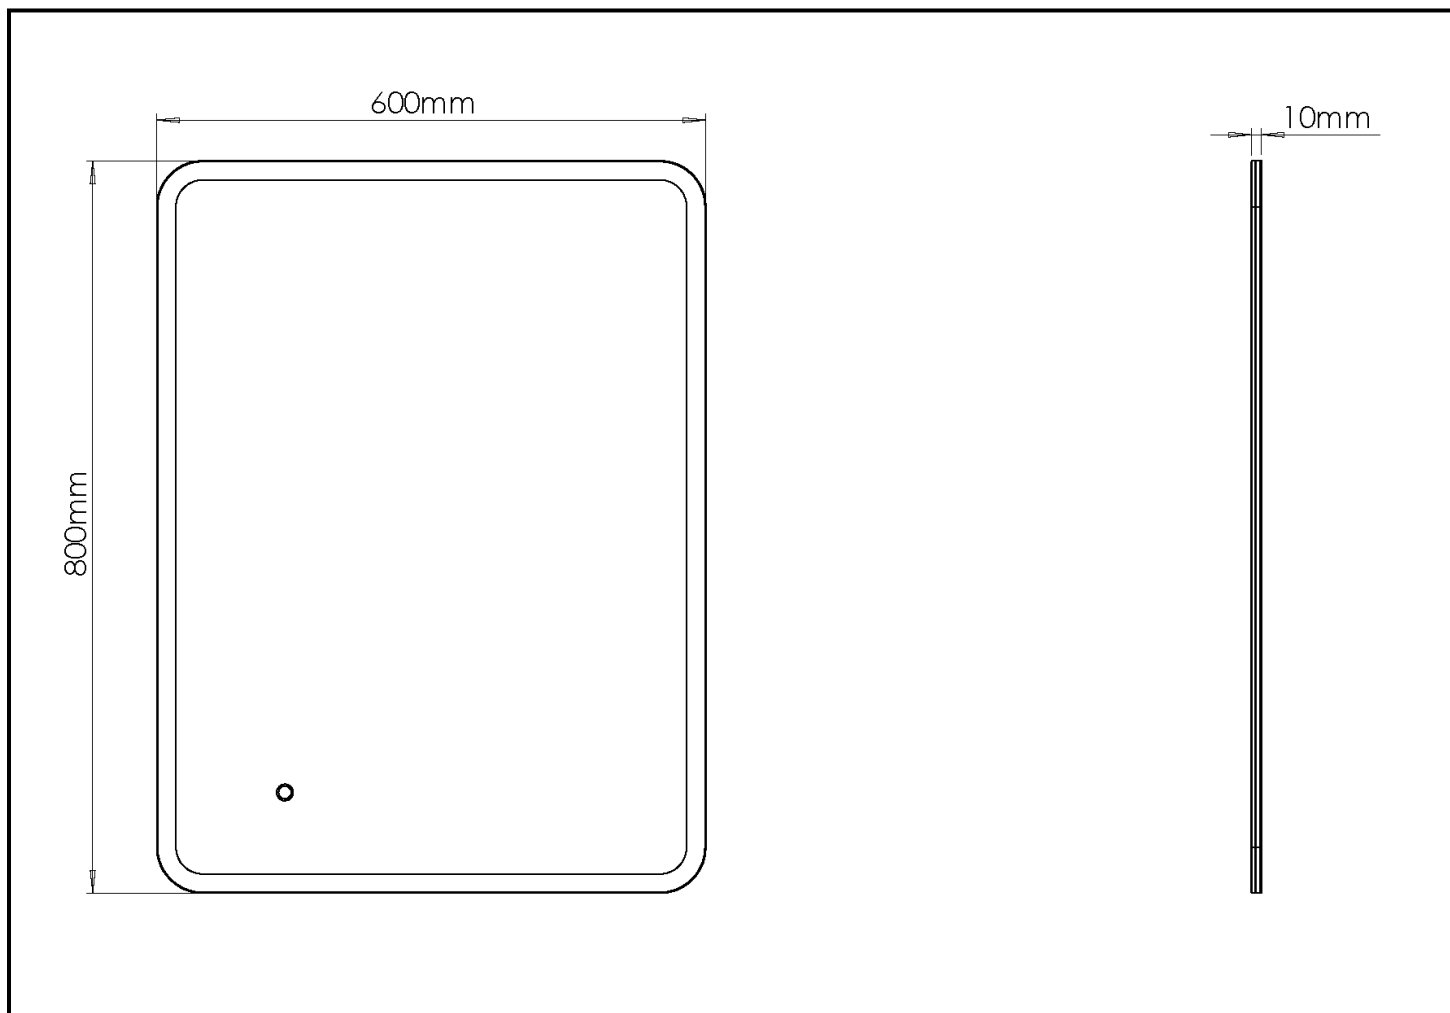

Ta izdelek je primeren v coni 2 ali višje, razen če je opremljen z vtičnico za brivnik, saj mora biti nameščen zunaj območij 0,1 in 2.

Ultra-Slim Illuminated Mirror

800x600mm

Included / Inclus /Vključeno

Continued ...
A continué ...
Nadaljevano ...

Ultra-Slim Illuminated Mirror

800x600mm

Ultra-Slim Illuminated Mirror

800x600mm

Operation
Opération
Delovanje

Ultra-Slim Illuminated Mirror

800x600mm