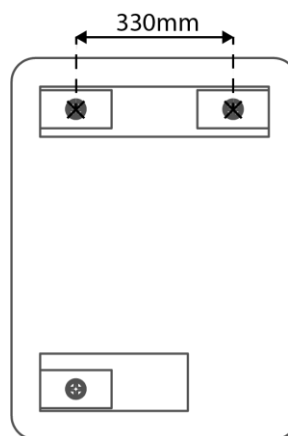

Ultra-Slim Illuminated Mirror

800x600mm

Included / Inclus /Vključeno

1

**Driver Installation
Inside The Wall Cavity**

**Installation du pilote
à l'intérieur de la cavité murale**

**Namestitev gonilnika
v notranjosti stenske votline**

2

3