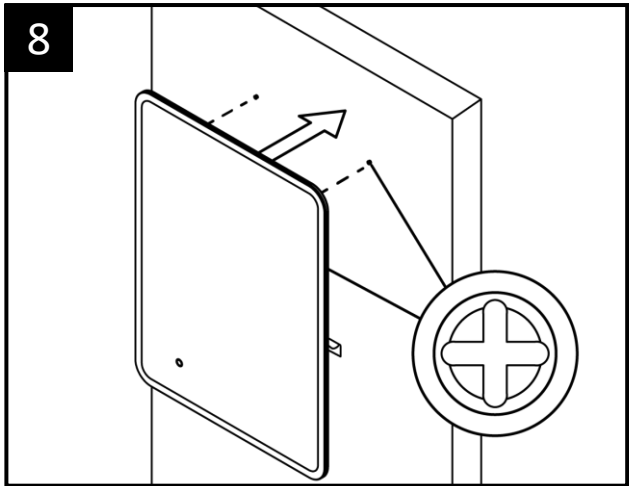

1

**Driver Installation
Inside The Wall Cavity**

**Installation du pilote
à l'intérieur de la cavité murale**

**Namestitev gonilnika
v notranjosti stenske votline**

2

3

Ultra-Slim Illuminated Mirror

800x600mm