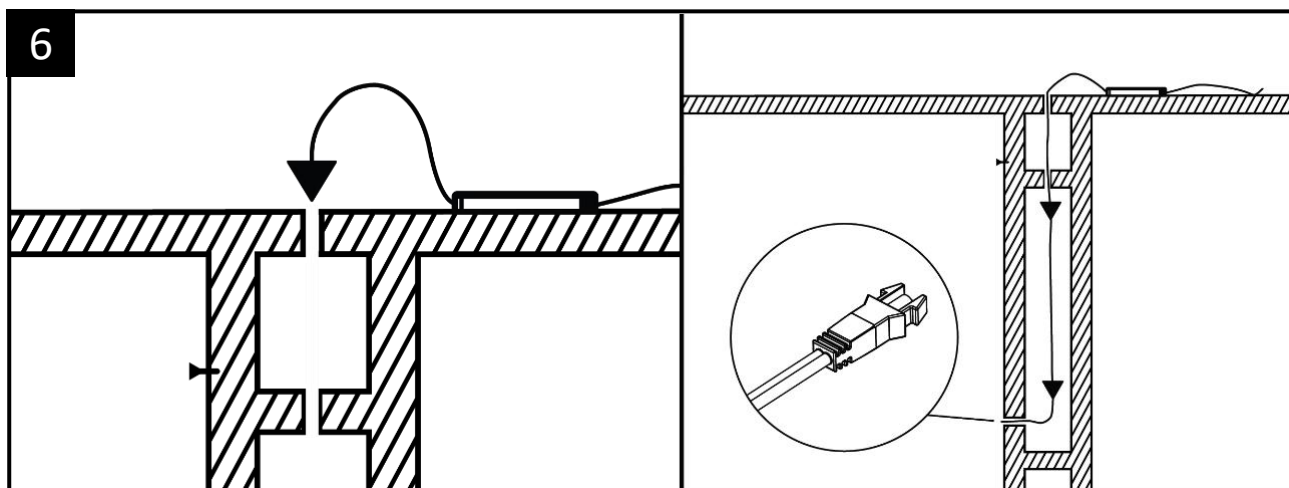

Ultra-Slim Illuminated Mirror

800x600mm