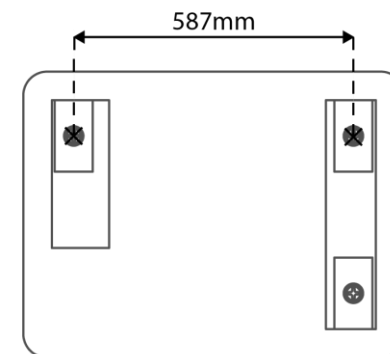

Ultra-Slim Illuminated Mirror

800x600mm

This product is suitable for installation in Zone 2 or higher, unless fitted with a shaver socket as this must be located outside of Zones 0,1 and 2.

Ce produit est adapté à la zone 2 ou supérieure, sauf s'il est équipé d'une prise rasoir car celle-ci doit être située en dehors des zones 0, 1 et 2.

Ta izdelek je primeren v coni 2 ali višje, razen če je opremljen z vtičnico za brivnik, saj mora biti nameščen zunaj območij 0,1 in 2.

Ultra-Slim Illuminated Mirror

800x600mm

Included / Inclus /Vključeno

1

**Driver Installation
Inside The Wall Cavity**

**Installation du pilote
à l'intérieur de la cavité murale**

**Namestitev gonilnika
v notranjosti stenske votline**

2

3

Ultra-Slim Illuminated Mirror

800x600mm