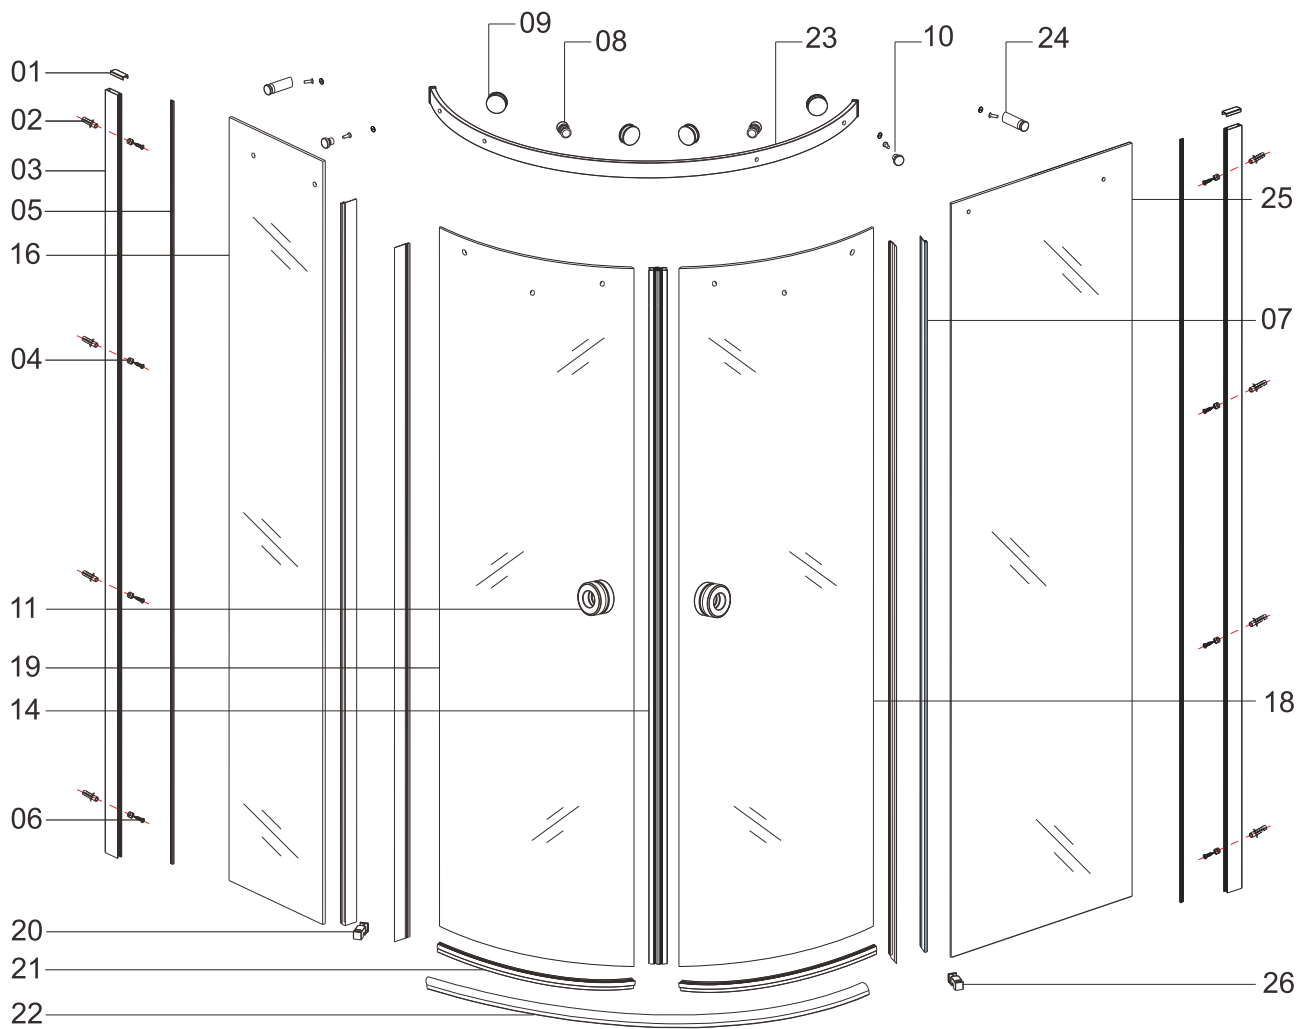

# Frameless Double Sliding Door Quad

L

R

Item No.:	Part	Quantity	Item No.:	Part	Quantity
01		X 2	15	 4mm	X 1
02		X 8	16		X 1
03		X 2	18		X 1
04		X 8	19		X 1
05		X 2	20		X 1
06	 ST4X40	X 8	21		X 2
07		X 4	22		X 1
08		X 2	23		X 1
09		X 4	24	SCUDFRAMELESS-128QD 	X 2
10		X 2		SCUDFRAMELESS-129QD 	
11		X 2	25		X 1
12		X 1	26		X 1
13		X 2	27	 3mm	X 1
14		X 1			

Electric drill		tape measure	
drill( $\phi$ 3.2mm)		rubber hammer	
drill( $\phi$ 6mm)		knife	
cross tip screw driver		pencil	
spirit level		silicone sealant	

Type	A	D
	SCUDFRAMELESS-128QD-1/2	1190 <sup>0</sup> <sub>-25</sub>
SCUDFRAMELESS-128QD-2/2	1190 <sup>0</sup> <sub>-25</sub>	790 <sup>0</sup> <sub>-25</sub>
SCUDFRAMELESS-129QD-1/2	1190 <sup>0</sup> <sub>-25</sub>	890 <sup>0</sup> <sub>-25</sub>
SCUDFRAMELESS-129QD-2/2	1190 <sup>0</sup> <sub>-25</sub>	890 <sup>0</sup> <sub>-25</sub>