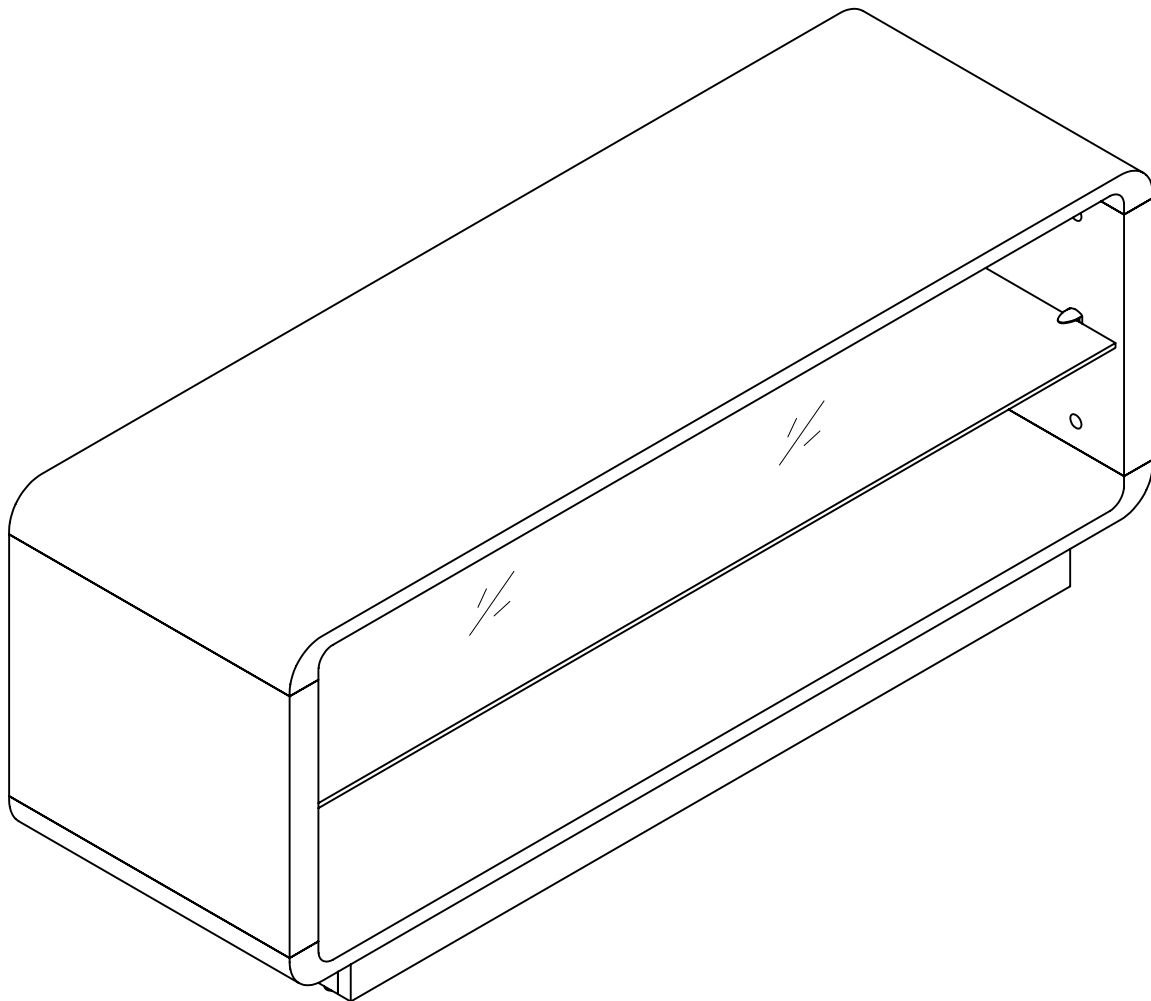

Luna

ADLU 800, 1200, 1400

alphason

Q15673-AI_r1

PLACE LABEL
Q14171-SK
HERE

0845 130 6686

customer.services@armourhome.co.uk

www.armourhome.co.uk